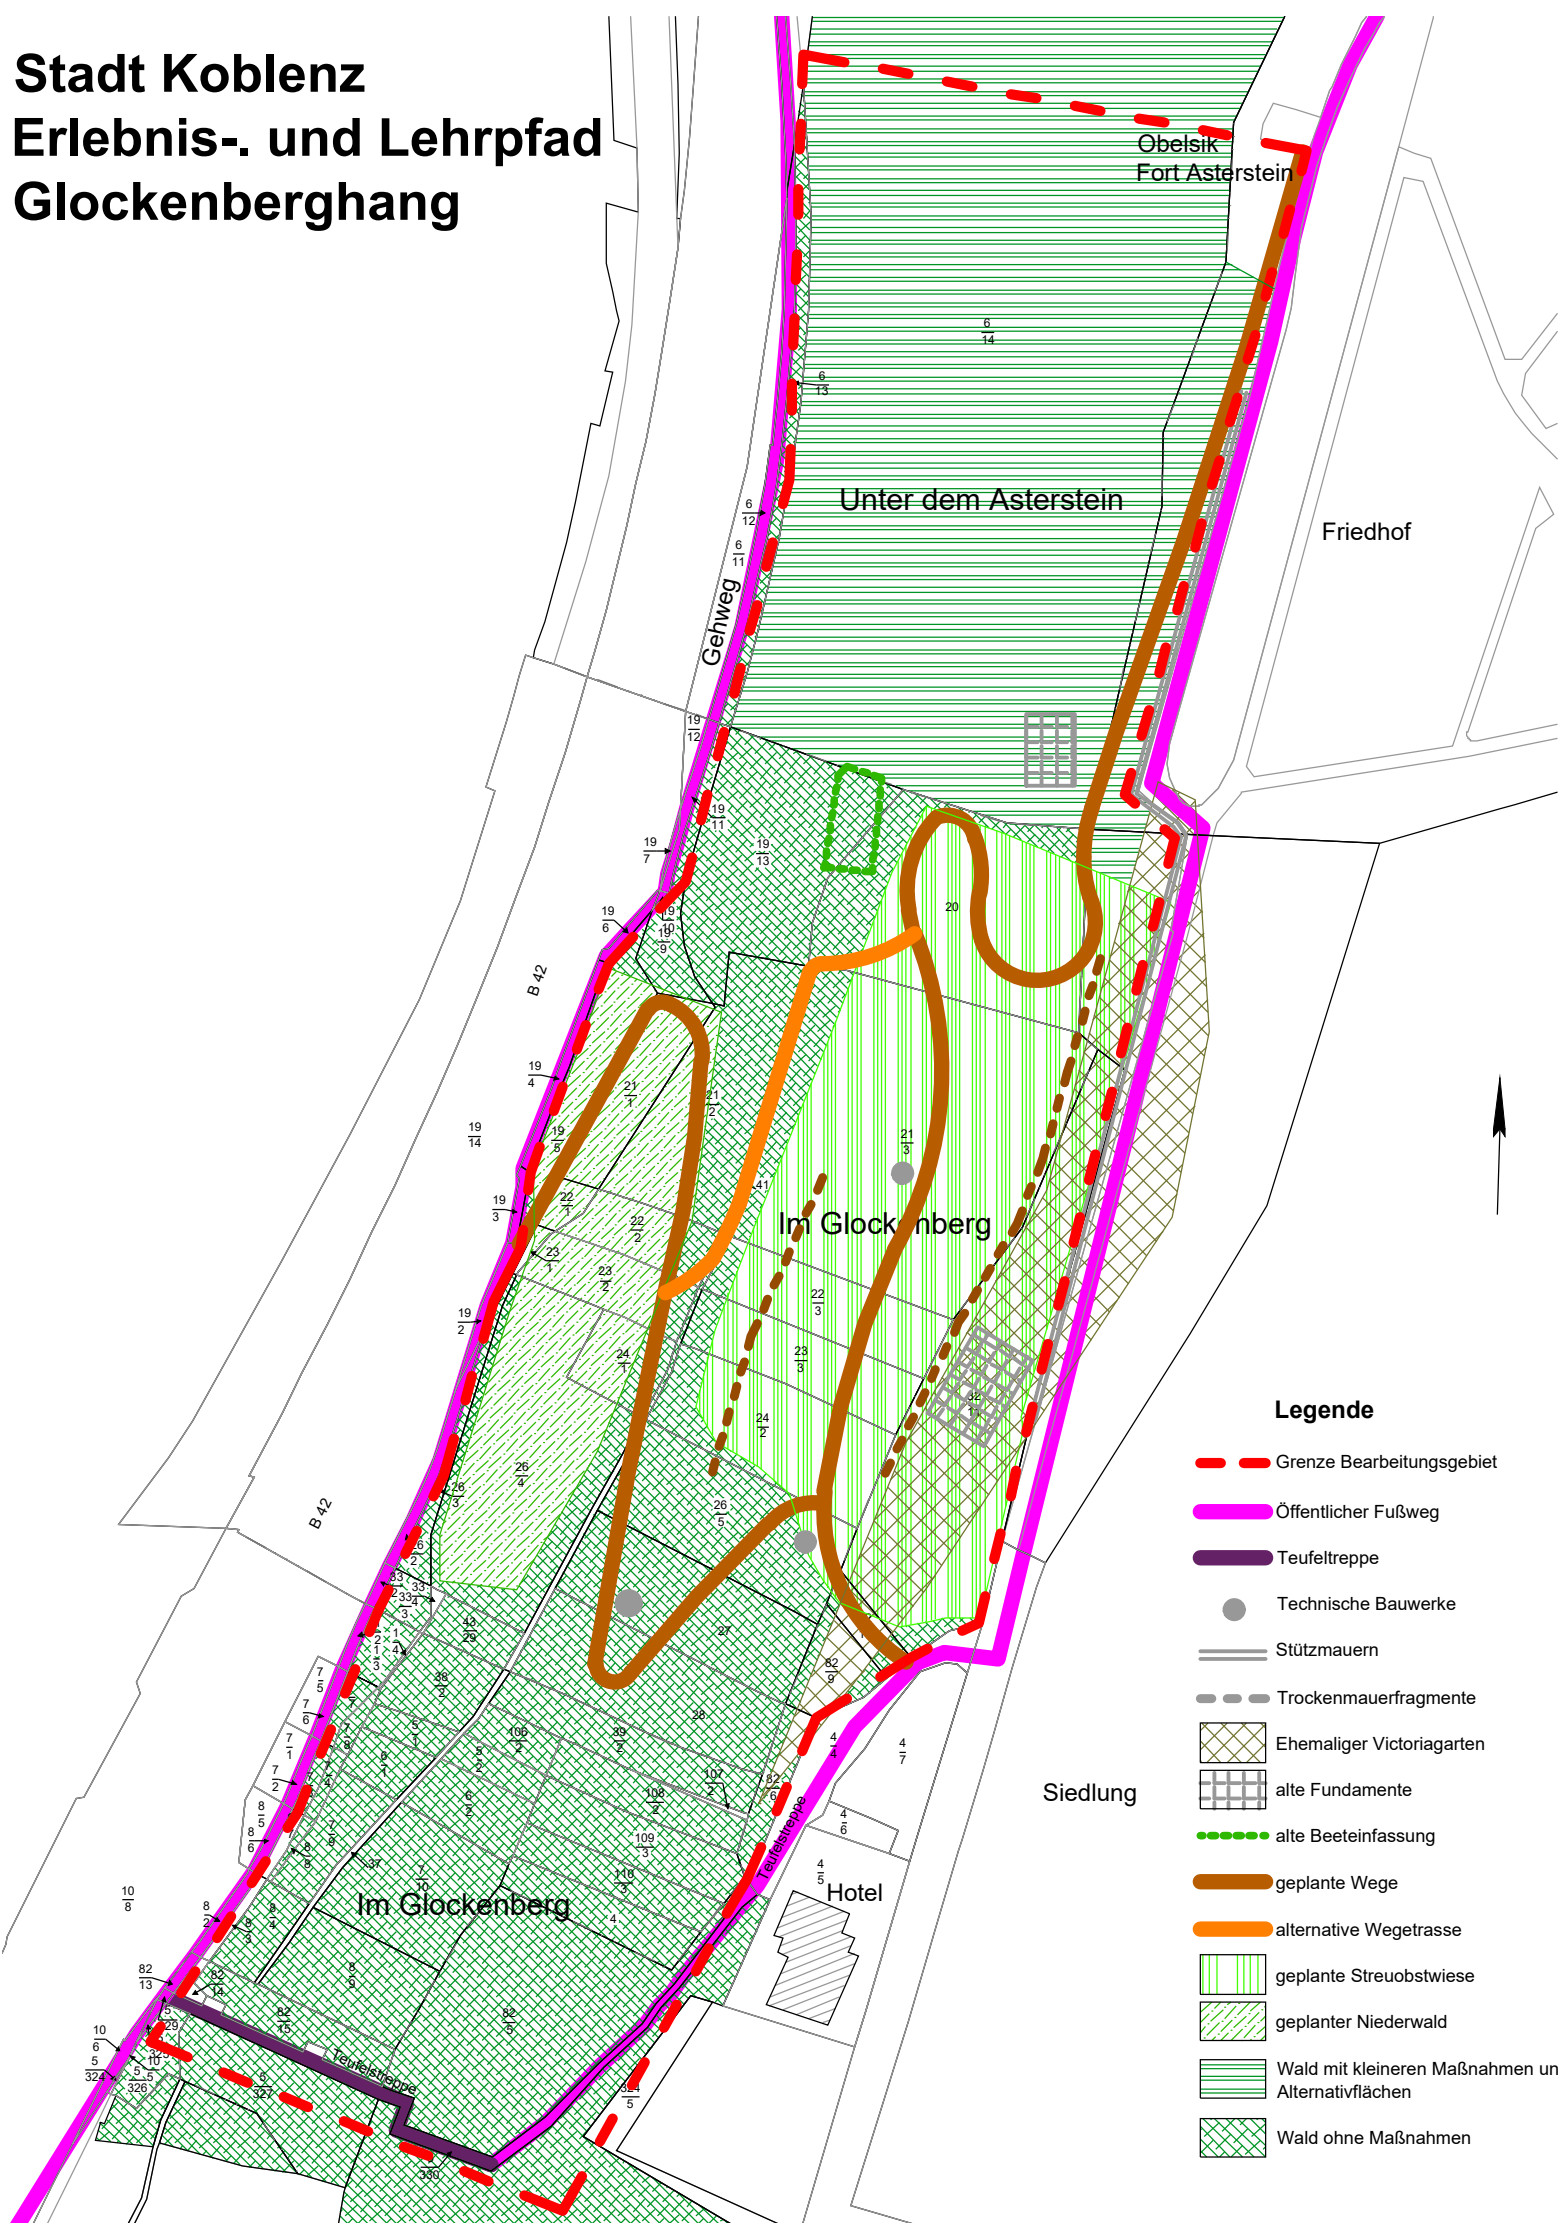

Stadt Koblenz

Erlebnis- und Lehrpfad

Glockenberghang

Legende

- - - Grenze Bearbeitungsgebiet
- Öffentlicher Fußweg
- Teufeltreppe
- Technische Bauwerke
- Stützmauern
- - - Trockenmauerfragmente
- Ehemaliger Victoriagarten
- alte Fundamente
- - - alte Beeteinfassung
- geplante Wege
- alternative Wegetrasse
- geplante Streuobstwiese
- geplanter Niederwald
- Wald mit kleineren Maßnahmen
- Alternativflächen
- Wald ohne Maßnahmen

Siedlung